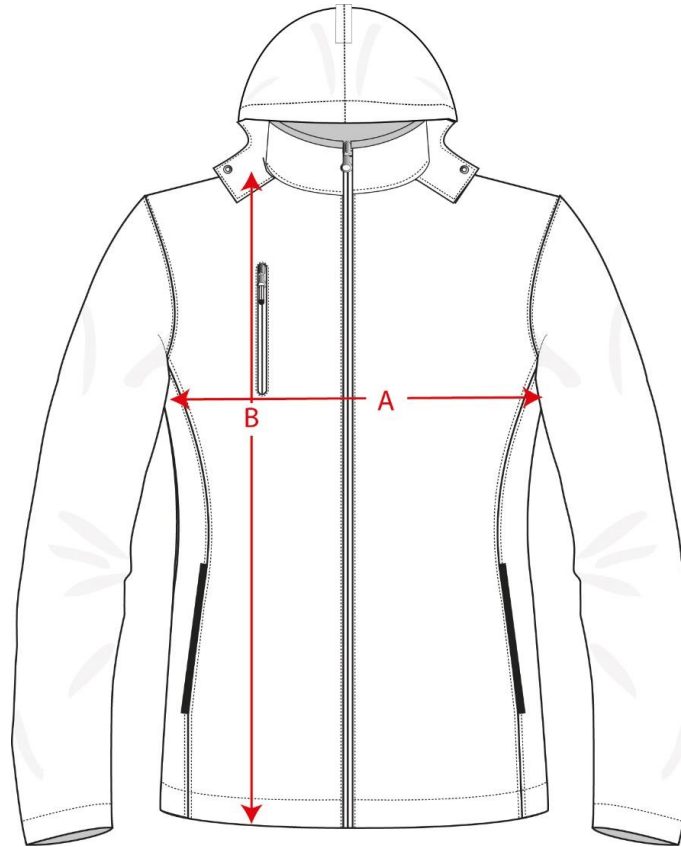

111-228 PHO Softshelljacke Classic Unisex

Größen/Sizes	XS	S	M	L	XI	XXL	3XL
<b>A: 1/2 Brustweite/ Half Chest</b>	48 cm	52 cm	56 cm	60 cm	64 cm	70 cm	76 cm
<b>B: Länge / Body Length</b>	63 cm	66 cm	69 cm	72 cm	75 cm	78 cm	80 cm